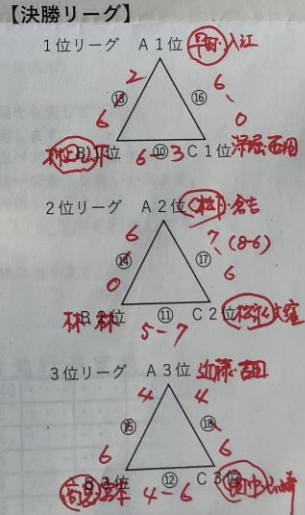

町民大会試合結果

男子Bクラス

※1セットマッチ (デュースあり、サービス練習4本で試合開始) 表彰は優勝、準優勝
【予選リーグ】

- ① 横山・石原 2-0 (12-4)
2 三上・木本 1-1 (10-10)
3 野中・坂田 0-2 (4-12)
- ② 1 吉田・白石 1-1 (8-8)
2 原山・西坂 2-0 (12-6)
3 中村・森崎 1-2 (6-12)

男子Cクラス

※1セットマッチ (デュースあり、サービス練習4本で試合開始) 表彰は優勝、準優勝、3位
【予選リーグ】

- ① 2 村上・倉吉 1-1 (7-6)
3 近藤・古田 0-2 (5-12)
1 早田・入江 2-0 (13-9)
- ② 1 村上・山下 2-0 (12-3)
3 高見・宮本 0-2 (5-12)
2 林・林 1-1 (8-10)
- ③ 1 渡部・西田 2-0 (12-1)
2 松永・大窪 1-1 (8-12)
3 田中・山崎 0-2 (5-13)

女

女子BCクラス

※1セットマッチ (デュースあり、サービス練習4本で試合開始) 表彰は優勝、準優勝、3位
【予選リーグ】