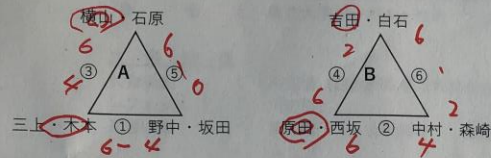

町民大会試合結果

男子Bクラス

※1セットマッチ (デュースあり、サービス練習4本で試合開始) 表彰は優勝、準優勝
【予選リーグ】

- ① 横山・石原 2-0 (12-4)
2 三上・木本 1-1 (10-10)
3 野中・坂田 0-2 (4-12)
- ② 1 吉田・白石 1-1 (8-8)
2 原山・西坂 2-0 (12-6)
3 中村・森崎 1-2 (6-12)

男子Cクラス

※1セットマッチ (デュースあり、サービス練習4本で試合開始) 表彰は優勝、準優勝、3位
【予選リーグ】

- ① 2 村上・倉吉 1-1 (7-6)
3 近藤・古田 0-2 (5-12)
1 早田・入江 2-0 (13-9)
- ② 1 村上・山下 2-0 (12-3)
3 高見・宮本 0-2 (5-12)
2 林・林 1-1 (8-10)
- ③ 1 渡部・西田 2-0 (12-1)
2 松永・大窪 1-1 (8-12)
3 田中・山崎 0-2 (5-13)

女

女子BCクラス

※1セットマッチ (デュースあり、サービス練習4本で試合開始) 表彰は優勝、準優勝、3位
【予選リーグ】