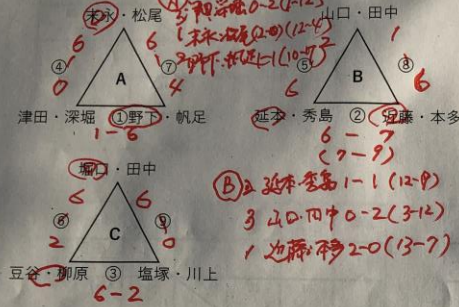

女子BCクラス

※1セットマッチ (デュースあり、サービス練習4本で試合開始) 表彰は優勝、準優勝、3位
【予選リーグ】

- ① 1 松永・松尾 0-2 (0-12)
  2 津田・深堀 0-2 (12-4)
  3 野下・帆足 1-1 (10-7)
- ② 1 延本・秀島 1-1 (12-9)
  3 山口・田中 0-2 (3-12)
  1 渡部・本多 2-0 (13-7)

【決勝リーグ】