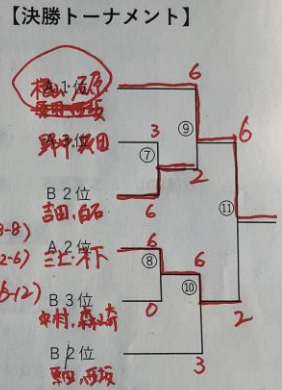

町民大会試合結果

男子Bクラス

※1セットマッチ (デュースあり、サービス練習4本で試合開始) 表彰は優勝、準優勝
【予選リーグ】

- ① 横山・石原 2-0 (12-4)
2 三上・木本 1-1 (10-10)
3 野中・坂田 0-2 (4-12)
- ② 1 吉田・白石 1-1 (8-8)
2 原山・西坂 2-0 (12-6)
3 中村・森崎 1-2 (6-12)

男子Cクラス

※1セットマッチ (デュースあり、サービス練習4本で試合開始) 表彰は優勝、準優勝、3位
【予選リーグ】

- ① 2 村上・倉吉 1-1 (7-6)
3 近藤・古田 0-2 (5-12)
1 早田・入江 2-0 (13-9)
- ② 1 村上・山下 2-0 (12-3)
3 高見・宮本 0-2 (5-12)
2 林・林 1-1 (8-10)
- ③ 1 渡部・西田 2-0 (12-1)
2 松永・大窪 1-1 (8-12)
3 田中・山崎 0-2 (5-13)

女

女子BCクラス

※1セットマッチ (デュースあり、サービス練習4本で試合開始) 表彰は優勝、準優勝、3位
【予選リーグ】