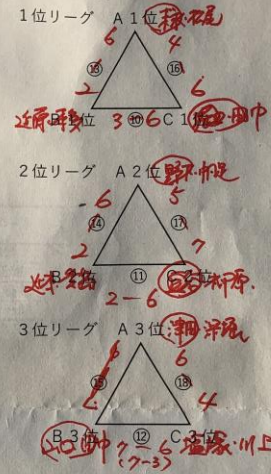

- ③ 1 渡部・本多 2-0
  2 豆谷・柳原 1-1 (8-8)
  3 塩塚・川上 0-2

女子BCクラス

1. 1位: 松永・松尾
   3位: 渡部・本多 0-2 (5-12)
   1位: 渡部・本多 2-0

優勝... 松永・松尾
準優勝... 渡部・本多
3位... 渡部・本多

男子Bクラス

1. 1位... 横山・石原
   2位... 三上・木本

男子Cクラス

1. 1位: 村上・倉吉 1-1 (8-6)
   1位: 村上・山下 2-0 (12-5)
   3位: 渡部・西田 0-2 (3-12)

優勝... 村上・山下
準優勝... 早田・入江
3位... 渡部・西田