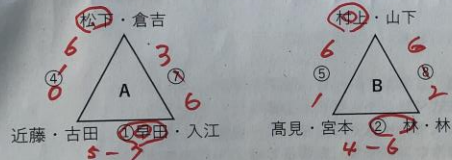

町民大会試合結果

男子Bクラス

※1セットマッチ (デュースあり、サービス練習4本で試合開始) 表彰は優勝、準優勝
【予選リーグ】

- ① 横山・石原 2-0 (12-4)
2 三上・木本 1-1 (10-10)
3 野中・坂田 0-2 (4-12)
- ② 1 吉田・白石 1-1 (8-8)
2 原山・西坂 2-0 (12-6)
3 中村・森崎 1-2 (6-12)

男子Cクラス

※1セットマッチ (デュースあり、サービス練習4本で試合開始) 表彰は優勝、準優勝、3位
【予選リーグ】

- ① 2 村上・倉吉 1-1 (7-6)
3 近藤・古田 0-2 (5-12)
1 早田・入江 2-0 (13-9)
- ② 1 村上・山下 2-0 (12-3)
3 高見・宮本 0-2 (5-12)
2 林・林 1-1 (8-10)
- ③ 1 渡部・西田 2-0 (12-1)
2 松永・大窪 1-1 (8-12)
3 田中・山崎 0-2 (5-13)

女

女子BCクラス

※1セットマッチ (デュースあり、サービス練習4本で試合開始) 表彰は優勝、準優勝、3位
【予選リーグ】