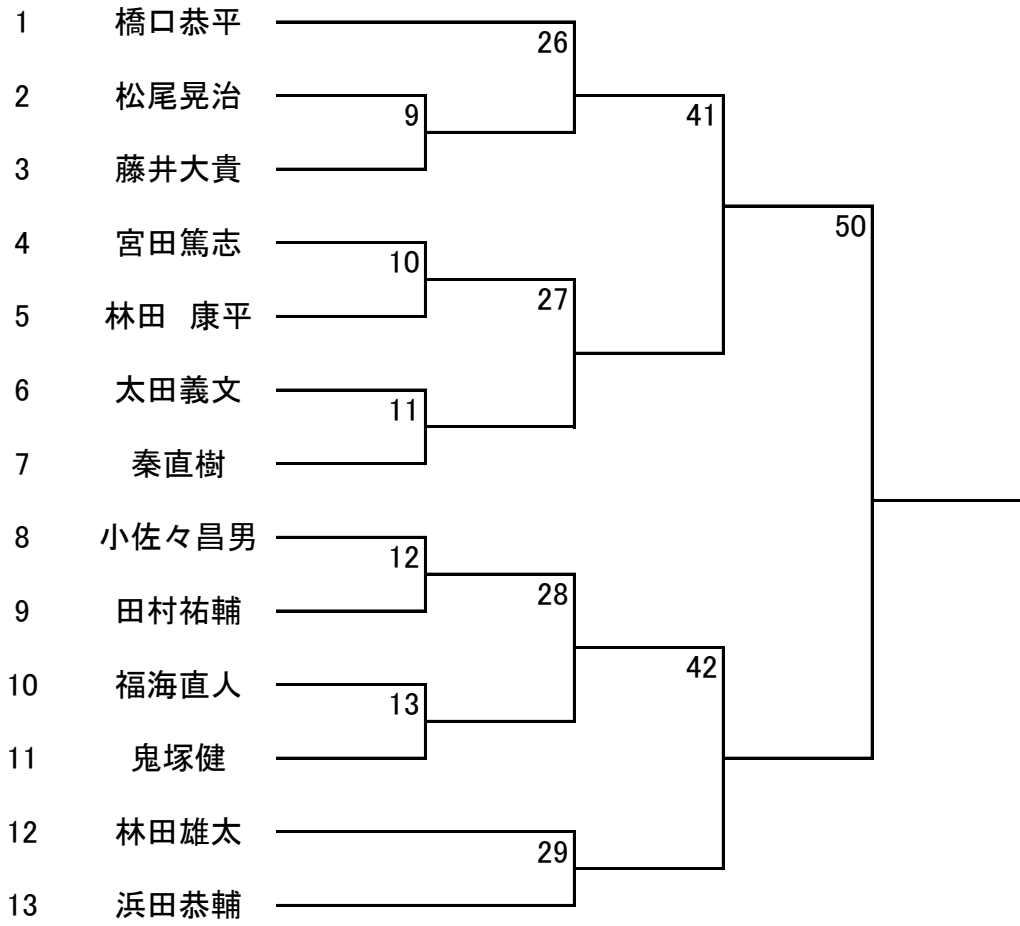

男子A 6ゲーム先取、ノーアド

男子C 6ゲーム先取、ノーアド

男子B 6ゲーム先取、ノード

女子A 6ゲーム先取、ノーアド

		野下 美雪	本多 亜紀子	山田 祐子
1	野下 美雪			
2	本多 亜紀子	34		
3	山田 祐子	45	52	

女子B 4ゲーム先取、ノーアド

		森川 裕美	中富美弥子	宮崎美音	塩塚絵理子
1	森川 裕美				
2	中富美弥子	35			
3	宮崎美音	53	47		
4	塩塚絵理子	46	54	36	

試合時間目安

時刻	コート				
	A	B	C	D	E
9:00	1	2	3	4	5
9:45	6	7	8	9	10
10:30	11	12	13	14	15
11:15	16	17	18	19	20
12:00	21	22	23	24	25
12:45	26	27	28	29	30
13:30	31	32	33	34	35
14:15	36	37	38	39	40
15:00	41	42	43	44	45
15:45	46	47	48	49	50
16:30	51	52	53	54	55