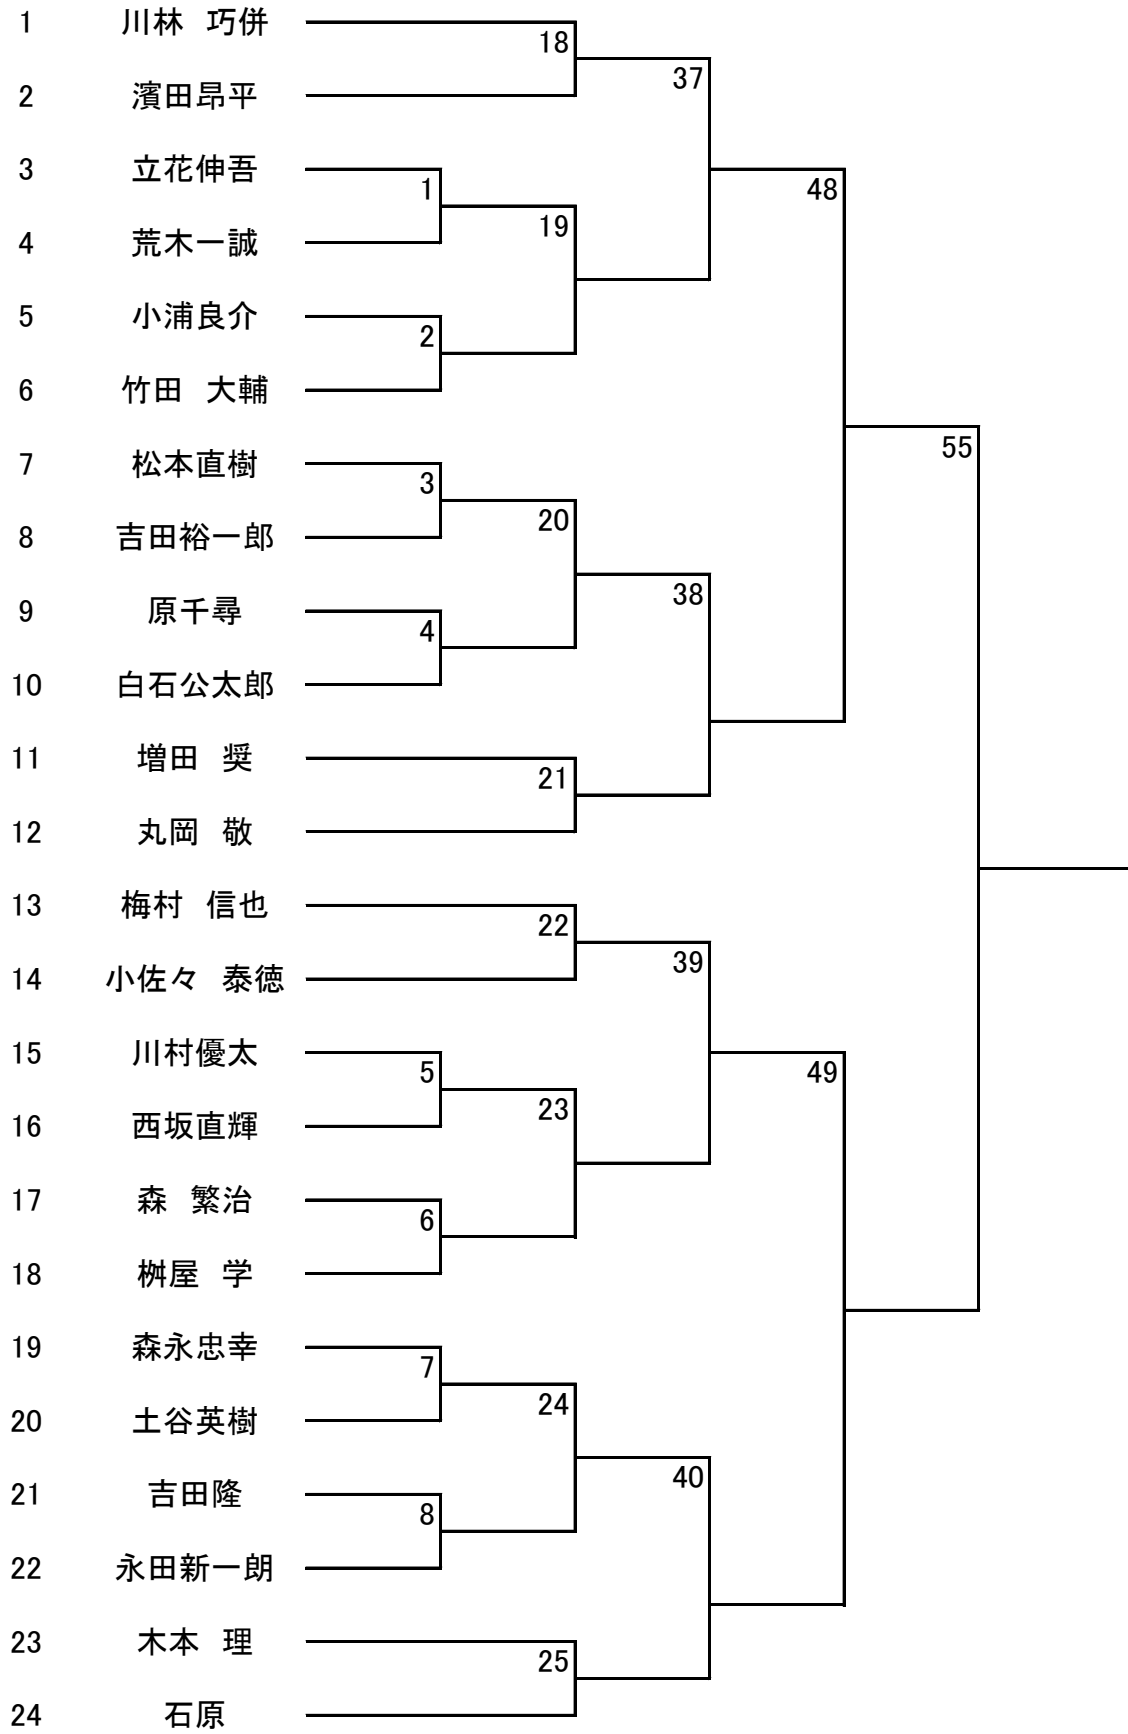

男子A 6ゲーム先取、ノーアド

男子C 6ゲーム先取、ノーアド

男子B 6ゲーム先取、ノード

女子A 6ゲーム先取、ノーアド

		野下 美雪	本多 亜紀子	山田 祐子
1	野下 美雪			
2	本多 亜紀子	34		
3	山田 祐子	45	52	

女子B 4ゲーム先取、ノーアド

		森川 裕美	中富美弥子	宮崎美音	塩塚絵理子
1	森川 裕美				
2	中富美弥子	35			
3	宮崎美音	53	47		
4	塩塚絵理子	46	54	36	

試合時間目安

時刻	コート				
	A	B	C	D	E
9:00	1	2	3	4	5
9:45	6	7	8	9	10
10:30	11	12	13	14	15
11:15	16	17	18	19	20
12:00	21	22	23	24	25
12:45	26	27	28	29	30
13:30	31	32	33	34	35
14:15	36	37	38	39	40
15:00	41	42	43	44	45
15:45	46	47	48	49	50
16:30	51	52	53	54	55