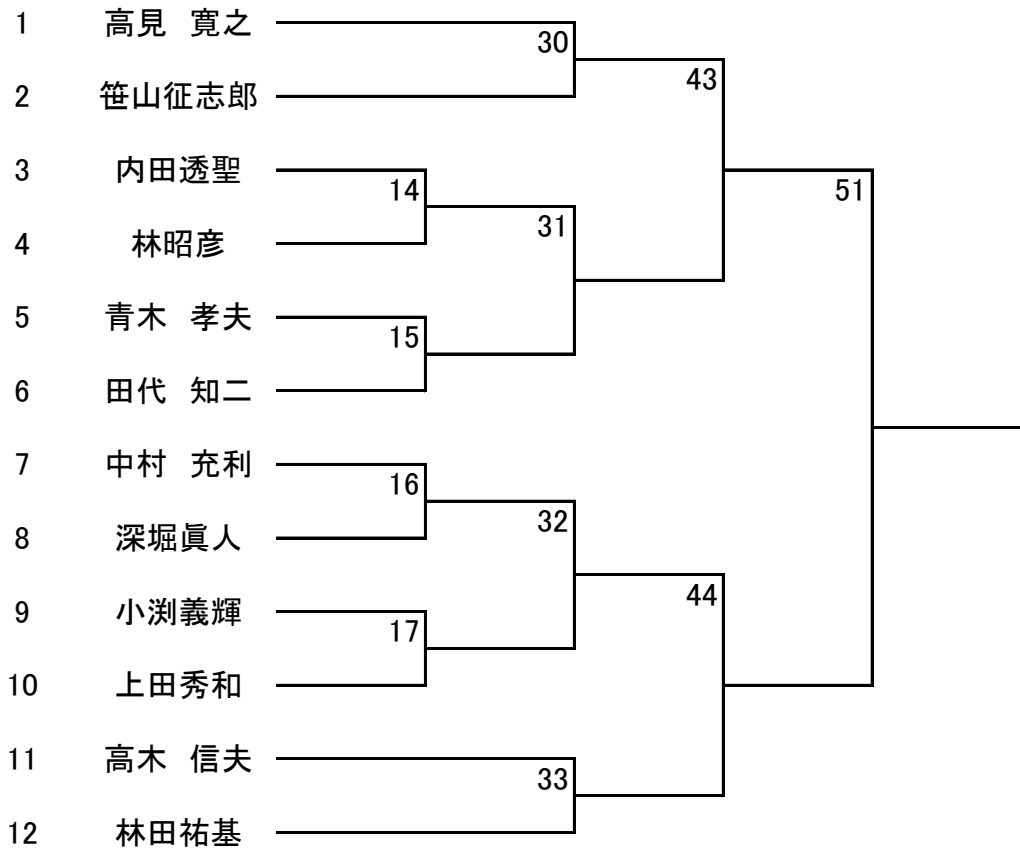

男子A 6ゲーム先取、ノーアド

男子C 6ゲーム先取、ノーアド

男子B 6ゲーム先取、ノード

女子A 6ゲーム先取、ノーアド

		野下 美雪	本多 亜紀子	山田 祐子
1	野下 美雪			
2	本多 亜紀子	34		
3	山田 祐子	45	52	

女子B 4ゲーム先取、ノーアド

		森川 裕美	中富美弥子	宮崎美音	塩塚絵理子
1	森川 裕美				
2	中富美弥子	35			
3	宮崎美音	53	47		
4	塩塚絵理子	46	54	36	

試合時間目安

時刻	コート				
	A	B	C	D	E
9:00	1	2	3	4	5
9:45	6	7	8	9	10
10:30	11	12	13	14	15
11:15	16	17	18	19	20
12:00	21	22	23	24	25
12:45	26	27	28	29	30
13:30	31	32	33	34	35
14:15	36	37	38	39	40
15:00	41	42	43	44	45
15:45	46	47	48	49	50
16:30	51	52	53	54	55